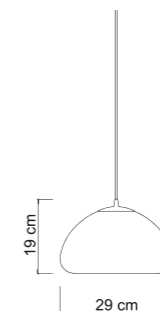

La lampada Luxor rappresenta la perfetta fusione tra il classico e il moderno grazie alla sua sospensione in vetro. I maestri vetrai esperti hanno lavorato con maestria per creare una forma senza tempo, portando l'arte della lavorazione del vetro a nuovi livelli.

The Luxor lamp embodies the perfect fusion of classic and modern design with its glass suspension. Expert glassblowers have masterfully crafted a timeless form, elevating the art of glassmaking to new heights.

MATERIALI :

Materials :

Struttura Frame	Metallo Metal
Diffusore Diffuser	Vetro Glass
Cavo Wire	Tessuto Fabric

TAVOLA FINITURE :

Table of Finishes :

Struttura Frame	Ottone Spazzolato Brushed Brass	
Diffusore Diffuser	Bianco White	B
	Grigio Gray	G
	Verde Salvia Sage Green	V
	Tortora Toupe	T
Cavo Wire	Nero Black	

DOWNLOAD AREA: